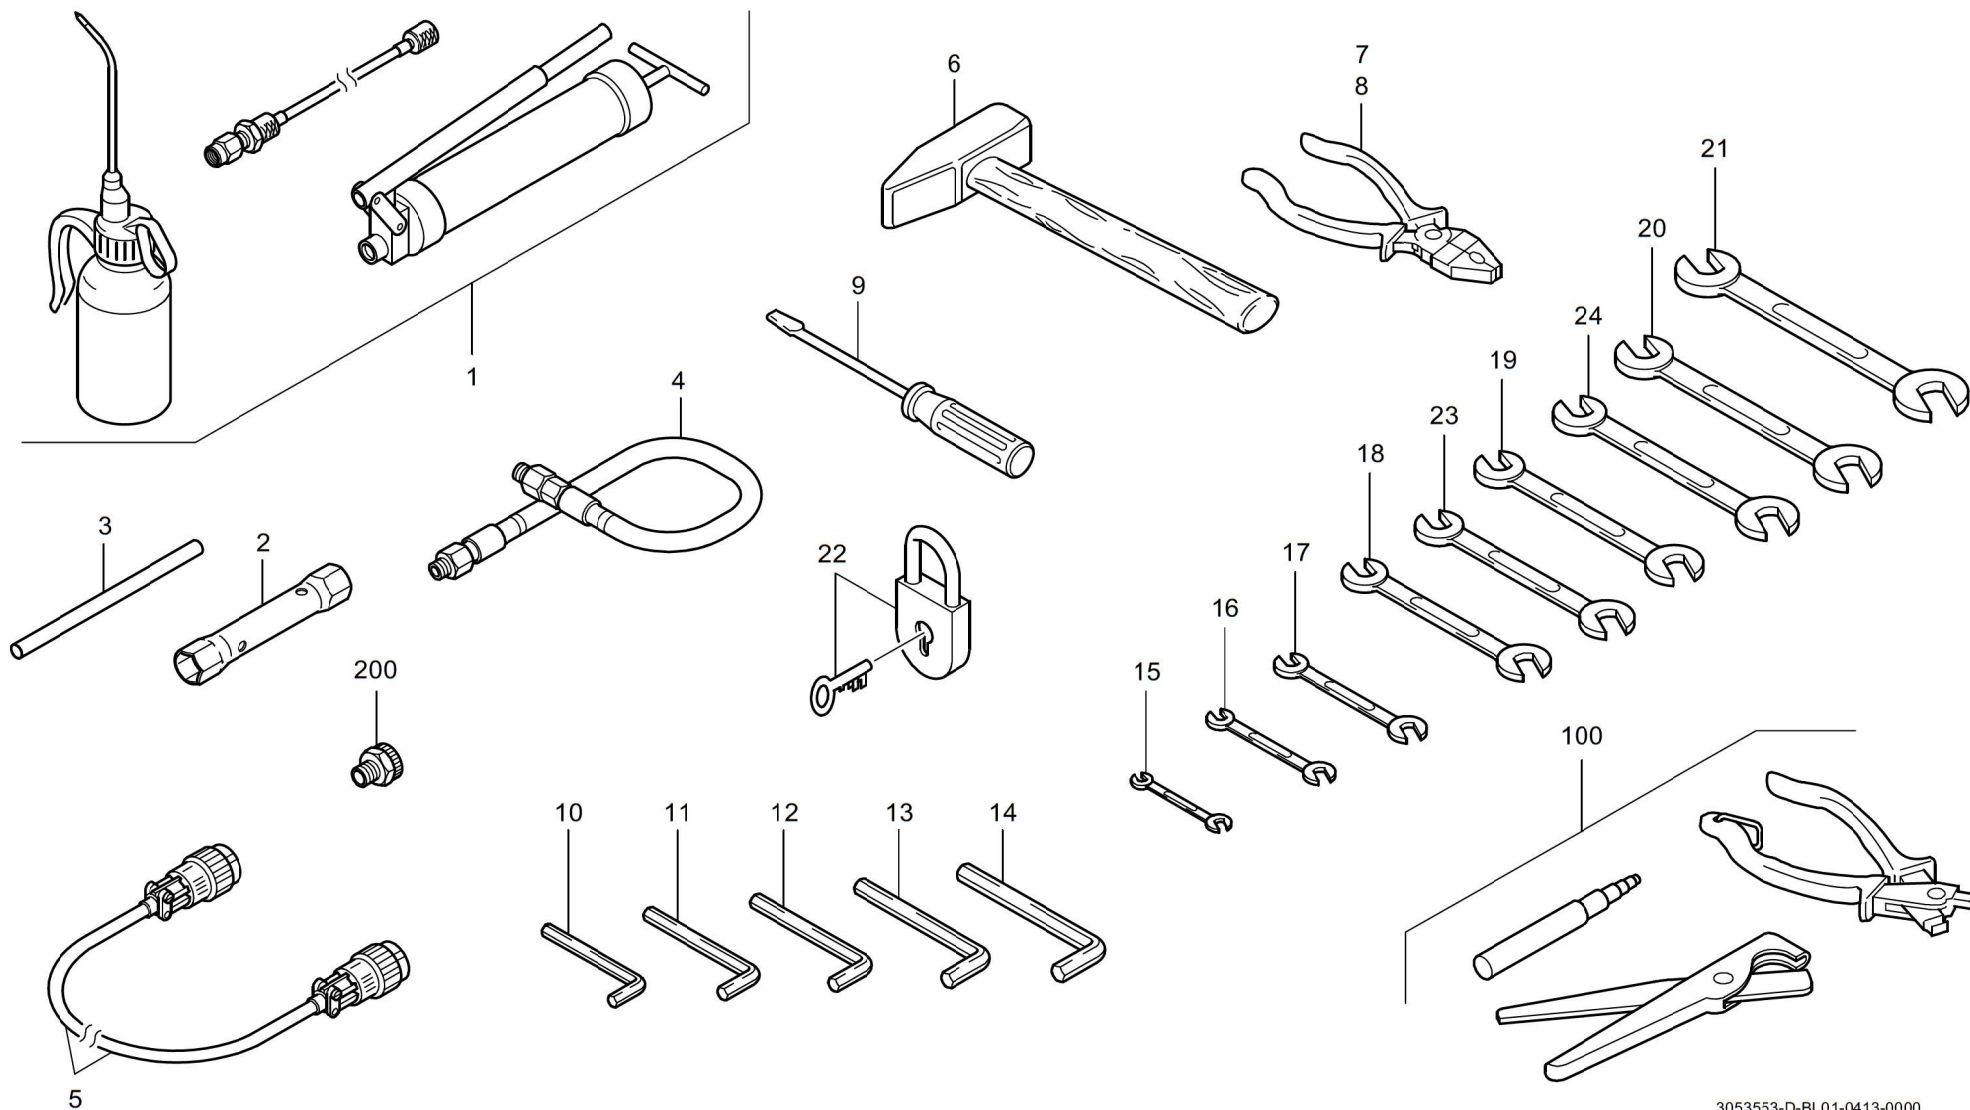

GROVE

SONDERWERKZEUG
SPECIAL TOOLS

BILDТАFЕL
PICTORIAL DISPLAY

GMK 6300
BE 560
G 879

04.13

3053553-ETL D

1/1

3053553-D-BL01-0413-0000